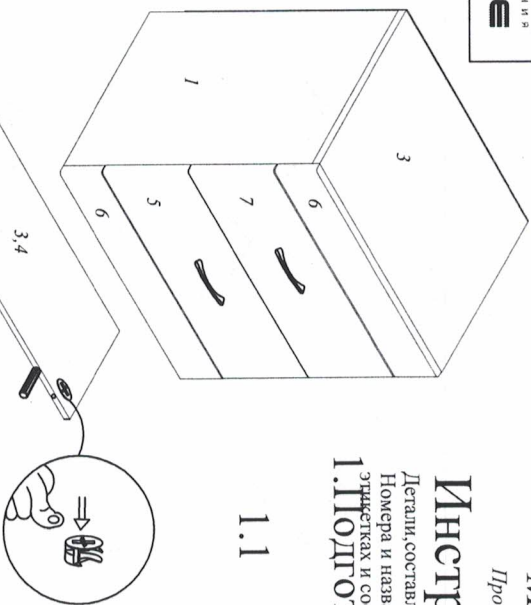

**Контрольный
эскиз/план**

Тумба прикроватная Набор мебели "Ника"

Модуль Н15

Проект БНЗ 62.15.00.00.00

С 01.06. 2015

- 1.2 - 514x360 - 2 шт.
- 3 - 500x360 - 1 шт.
- 4 - 465x360 - 1 шт.
- 5 - 498x175 - 1 шт.
- 7 - 498x175 - 1 шт.
- 11.1 - 300x120 - 4 шт.
- 5.2 - 409x120 - 2 шт.
- Дно ящика 440x310 - 2шт.
- 6 - 500x86 - 2 шт.
- 10 - ХДФ 458x249-2 шт.

Инструкция по сборке

Детали, составляющие изделие, пронумерованы.

1. Подготовка Деталей к сборке

1.1

Инструмент для сборки
в комплект поставки не входит

КОМПЛЕКТ ФУРНИТУРЫ

Ручка - 2 шт.	
Винт 4x22 - 4 шт	
Гвоздь 2x25 - 16 шт.	
Шруры 3x20 - 12 шт	
Подъемник - 4шт.	
Гвоздь 2x25 - 8 шт.	
Стяжка эксцентрикковая Rastex 15/16 в комплекте - 1шт	
Направляющие роликовые L=300мм - 2комплекта	
Шруры 4x13 - 16 шт	
Ключ №4 для завинчивания винта - 1 шт. (только в комплекте с дверкой под ключ-шестигранный)	
Винт-дверка 7x50 - 12шт	
Заглушка - 4 шт	
Шкант 8x30 - 4 шт.	

УВАЖАЕМЫЙ ПОКУПАТЕЛЬ!!

Благодаря Вас за приобретение нашего изделия мебели. Тумбы нашей мебели отличаются Вам радость, простоту обслуживания, указанные в этой инструкции рекомендации. Сохранность и долговечность мебели зависит от правильного использования и ухода за ней.

Гарантии изготовителя

- Гарантийный срок эксплуатации корпусной мебели - 24 месяца
- Прематериал по комплектности и качеству должны соответствовать покупателю в магазине, где была приобретена мебель.
- Гарантия включает выполнение ремонтных работ и замену дефектных деталей.
- Настоящая гарантия не распространяется на замену деталей в связи с их естественным износом.

Изделие снимается с гарантийного обслуживания в следующих случаях:

- наличие механических повреждений;
- ущерб в результате несоблюдения потребителем правил эксплуатации;
- использование изделия не по назначению;
- ущерб в результате умыселных или ошибочных действий потребителей;
- ущерб или утеря изделия вследствие обстоятельств непреодолимой силы (стихийная пожар, наводнение, и т.п.), несчастных случаев;
- при наличии следов постороннего вмешательства;
- при изменении конструкции изделия.