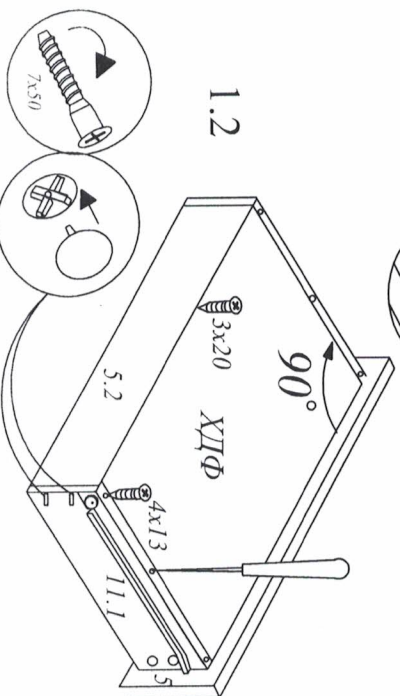

1.2

ХДФ

90°

3x20

4x13

11.1

5.2

5

7x50